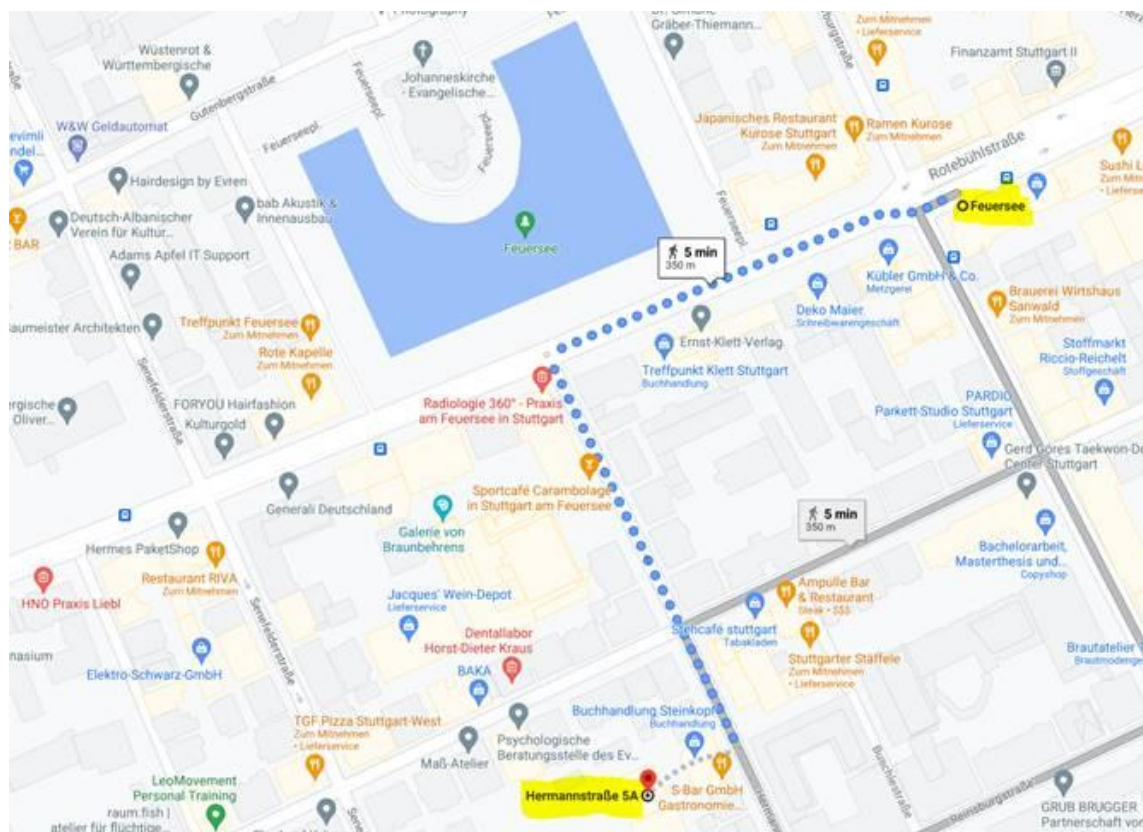

KEA-BW
DIE LANDESENERGIEAGENTUR

So finden Sie zu uns.

Außenstelle Stuttgart, Bereich Nachhaltige Mobilität:

KEA Klimaschutz- und Energieagentur Baden-Württemberg GmbH

Hermannstraße 5a

70178 Stuttgart

mobilitaet@kea-bw.de

■ **Anfahrt:**

S-Bahn-Haltestelle Feuersee im Stuttgarter Westen; [Anbindung mit der S1, S2, S3, S4, S5, S6.](#)

Von der Haltestelle fünf Minuten zu Fuß: Nehmen Sie den Ausgang Silberburgstraße und folgen Sie dem Weg auf der Karte. Das Coworking-Gebäude „NewWorkSpace“ liegt gegenüber der Buchhandlung Steinkopf im Hinterhof. Durch die Einfahrt rechts neben dem Gebäude Hermannstraße 5 gelangen Sie in den Hinterhof und laufen direkt auf das Gebäude 5a zu. Bitte gehen Sie über die Treppe rechts und melden sich am Empfang. Wir holen Sie ab!

(Quelle: Google Maps)

Für die Anreise mit dem Fahrrad, Pedelec oder E-Scooter gibt es Stellplätze und weiteren Stauraum im Innenhof. E-Pkw können direkt um die Ecke an der EnBW-Ladesäule, Reinsburgstraße 40, geladen werden. Bitte beachten Sie, dass nur sehr wenige Parkplätze für Pkw zur Verfügung stehen. Sie befinden sich rechts neben dem Eingang zur Buchhandlung, gekennzeichnet mit „NewWorkSpace“.