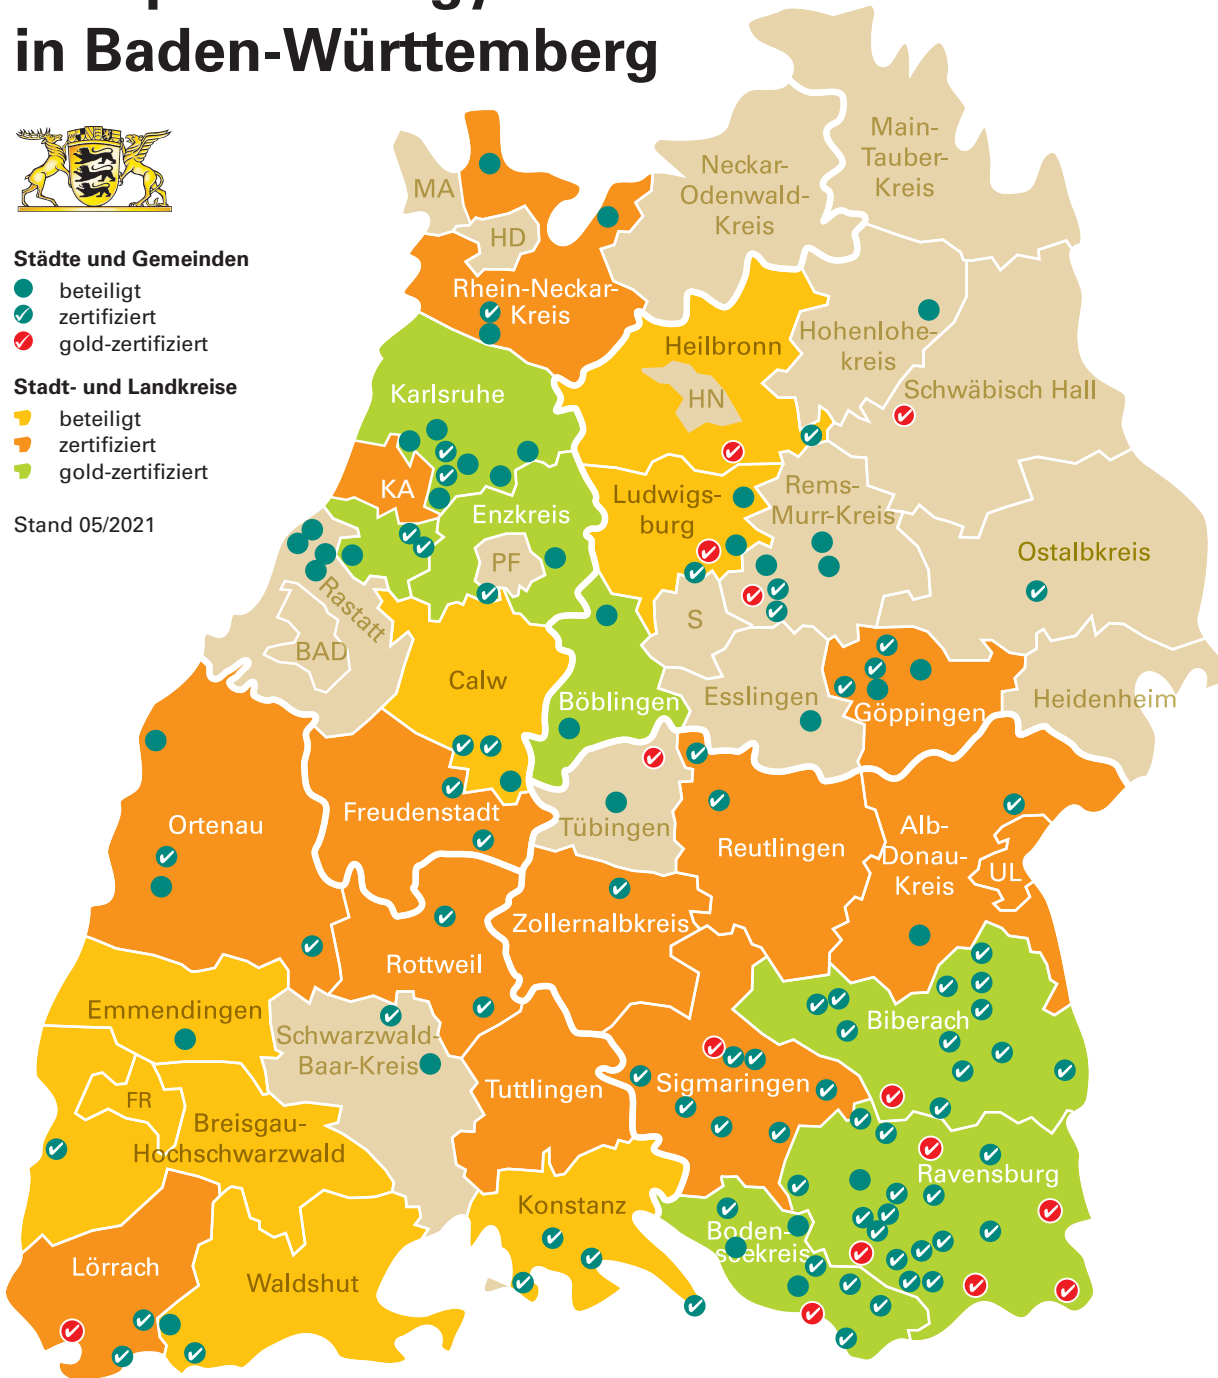

## Stadt- und Landkreise

- beteiligt
- zertifiziert
- gold-zertifiziert

Stand 05/2021

## Beteiligte Städte und Gemeinden (sortiert nach Landkreisen)

### Kreisfreie Städte

Karlsruhe ✓  
Ulm ✓  
Freiburg

### Landkreis Calw

Altensteig ✓  
Ebhausen ✓  
Nagold