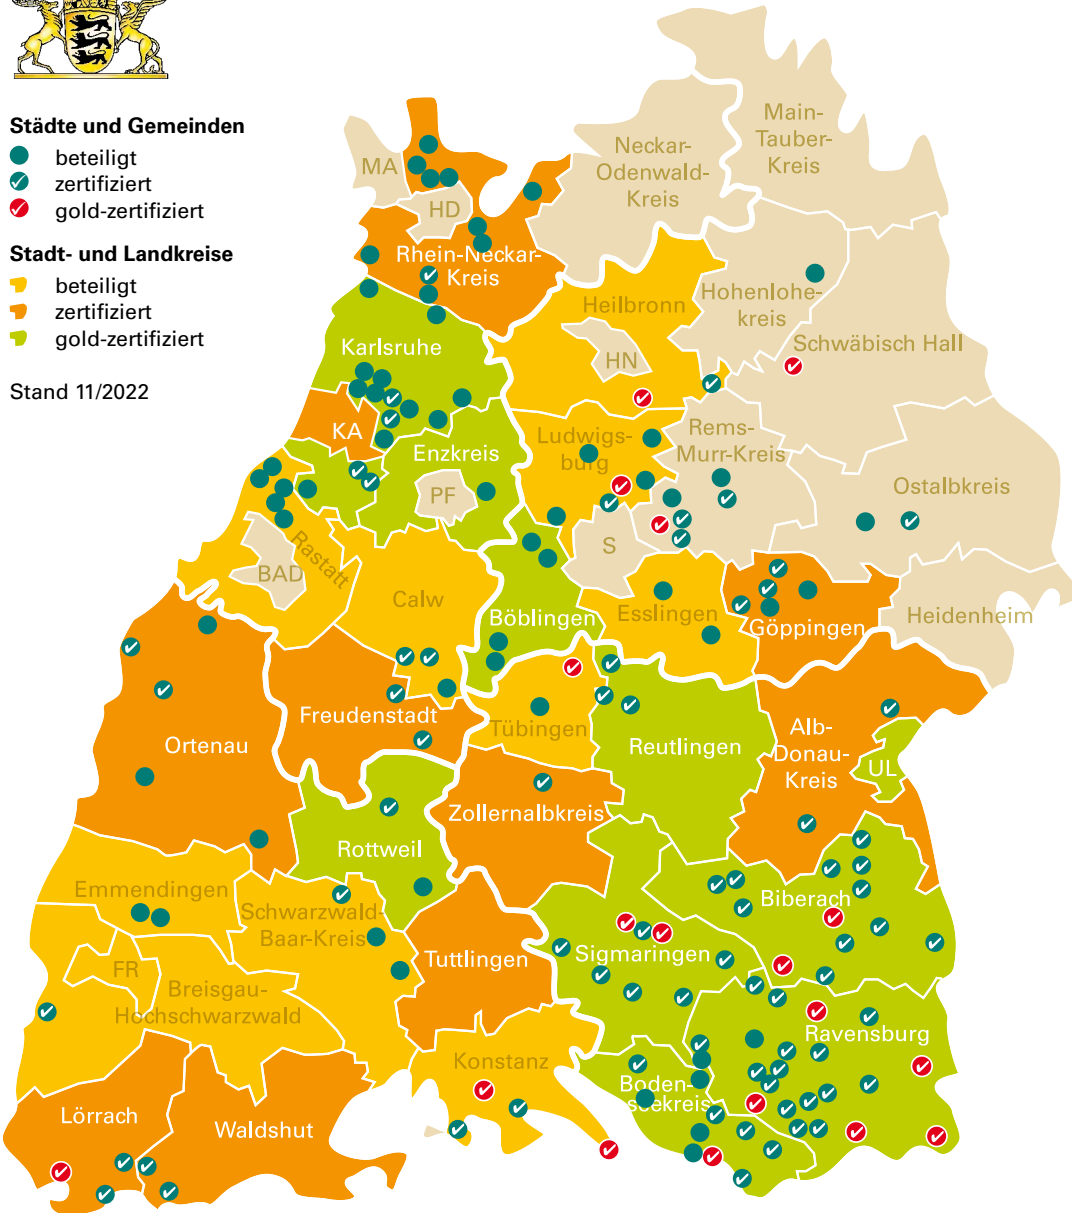

European Energy Award in Baden-Württemberg

Städte und Gemeinden

- beteiligt
- ✓ zertifiziert
- ✗ gold-zertifiziert

Stadt- und Landkreise

- beteiligt
- zertifiziert
- gold-zertifiziert

Stand 11/2022

Beteiligte Städte und Gemeinden (sortiert nach Landkreisen)

Kreisfreie Städte

Freiburg
Karlsruhe ✓
Ulm ✓gold

Alb-Donau-Kreis

Ehingen ✓
Dornstadt ✓

Bodenseekreis

Deggenhausertal
Frickingen ✓
Friedrichshafen ✓gold
Immenstaad am Bodensee
Langenargen ✓
Markdorf
Meckenbeuren ✓
Oberteuringen ✓
Salem
Tettngang ✓

Landkreis Böblingen

Ehningen
Herrenberg
Leonberg
Weissach

Landkreis Breisgau-Hochschwarzwald

Neuenburg am Rhein ✓

Landkreis Calw

Altensteig ✓
Ebhausen ✓
Nagold

Landkreis Emmendingen

Emmendingen
Waldkirch

Schwarzwald-Baar-Kreis

Bad Dürrenheim
Königsfeld im Schwarzw. ✓
Villingen-Schwenningen

Zollernalbkreis

Hechingen ✓