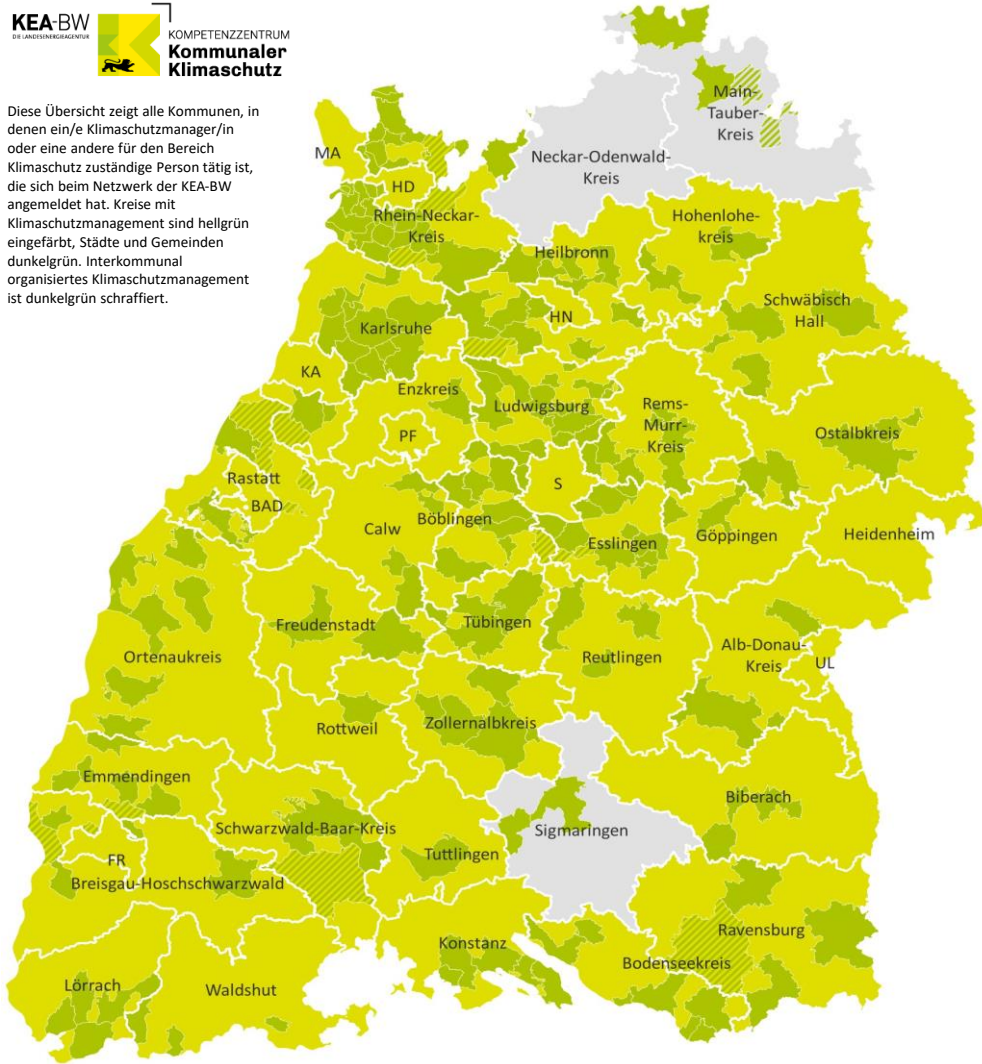

Klimaschutzmanagement in Baden-Württemberg

Stand Januar 2024

Diese Übersicht zeigt alle Kommunen, in denen ein/e Klimaschutzmanager/in oder eine andere für den Bereich Klimaschutz zuständige Person tätig ist, die sich beim Netzwerk der KEA-BW angemeldet hat. Kreise mit Klimaschutzmanagement sind hellgrün eingefärbt, Städte und Gemeinden dunkelgrün. Interkommunal organisiertes Klimaschutzmanagement ist dunkelgrün schraffiert.

Alb-Donau-Kreis

Dornstadt
Ehingen (Donau)

Landkreis Biberach

Bad Schussenried
Biberach an der Riß

Landkreis Böblingen

Böblingen
Herrenberg
Holzgerlingen
Leonberg
Renningen
Sindelfingen
Steinenbronn
Waldenbuch
Weil der Stadt
Weissach

Bodenseekreis

Frickingen
Friedrichshafen
Immenstaad am Bodensee
Kressbronn am Bodensee
Langenargen
Tettngang
Überlingen

Landkreis Breisgau-Hochschwarzwald

Bad Krozingen
Breisach am Rhein
Gundelfingen
Ihringen
Umkirch
Titisee-Neustadt

Landkreis Calw

Althengstett
Bad Liebenzell
Ebhausen
Nagold

Landkreis Emmendingen

Denzlingen (GVV)
Emmendingen
Edingen am Kaiserstuhl
Herbolzheim
Riegel
Waldkirch

Enzkreis

Mühlacker

Landkreis Esslingen

Aichtal
Aichwald
Dettingen unter Teck
Esslingen am Neckar
Filderstadt
Kirchheim unter Teck
Leinfelden-Echterdingen
Nürtingen
Ostfildern
Owen
Wendlingen am Neckar

Landkreis Freudenstadt

Freudenstadt
Horb am Neckar

Landkreis Göppingen

Ebersbach an der Fils
Göppingen

Landkreis Heilbronn

Bad Friedrichshall
Bad Rappenau
Bad Wimpfen
Brackenheim
Eppingen
Güglingen (GVV)
Ilsfeld
Leingarten
Neckarsulm

Hohenlohekreis

Landkreis Karlsruhe

Bad Schönborn
Bretten
Bruchsal
Ettlingen
Gondelsheim
Graben-Neudorf
Karlsdorf-Neuthard
Kraichtal
Pfinztal
Stutensee
Waldbronn
Walzbachtal
Weingarten (Baden)

Landkreis Konstanz

Main-Tauber-Kreis

Grünsfeld
Igersheim
Tauberbischofsheim
Wertheim

Ortenaukreis

Achern
Ettenheim
Kehl
Lahr
Oberkirch
Offenburg

Ostalbkreis

Landkreis Ravensburg

Bad Waldsee
Grünkraut-Gullen (GVV)
Leutkirch im Allgäu
Ravensburg (GVV)
M. Schussental)
Wangen im Allgäu

Landkreis Rottweil

Oberndorf am Neckar
Landkreis Schwäbisch Hall
Crailsheim
Gaildorf
Schwäbisch Hall
Schwarzwald-Baar-Kreis
Bad Dürrheim
Donaueschingen (GVV)
Villingen-Schwenningen
Landkreis Sigmaringen
Leibertingen
Meßkirch
Sigmaringen
Landkreis Tübingen
Rottenburg am Neckar
Tübingen
Landkreis Tuttlingen
Tuttlingen
Landkreis Waldshut
Lauchringen
Murg
Wehr
Zollernalbkreis
Albstadt
Balingen
Bitz
Geislingen
Hechingen
Kreisfreie Städte
Baden-Baden
Freiburg im Breisgau
Heidelberg
Heilbronn
Karlsruhe
Mannheim
Pforzheim
Stuttgart
Ulm