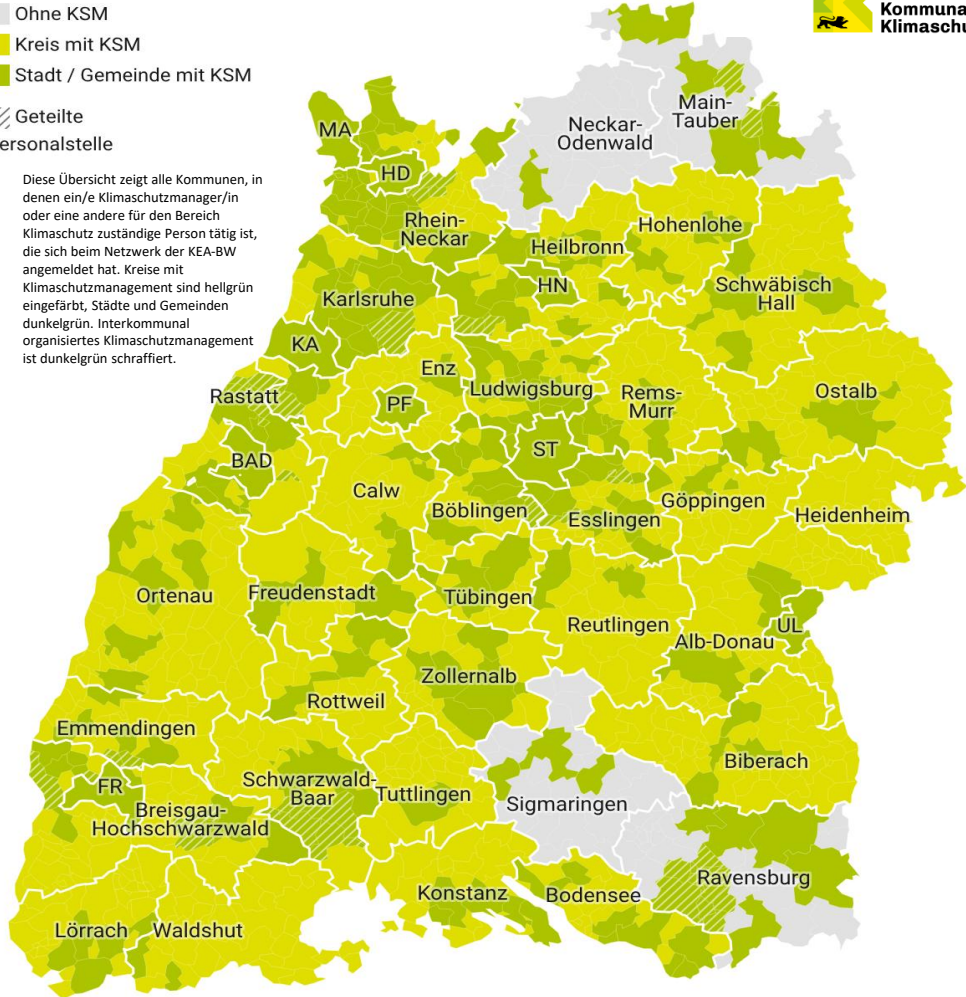

Personalstellen im Klimaschutzmanagement 03/2026

Der KEA-BW bekannte Personalstellen

- Ohne KSM
- Kreis mit KSM
- Stadt / Gemeinde mit KSM
- Geteilte Personalstelle

Diese Übersicht zeigt alle Kommunen, in denen ein/e Klimaschutzmanager/in oder eine andere für den Bereich Klimaschutz zuständige Person tätig ist, die sich beim Netzwerk der KEA-BW angemeldet hat. Kreise mit Klimaschutzmanagement sind hellgrün eingefärbt, Städte und Gemeinden dunkelgrün. Interkommunal organisiertes Klimaschutzmanagement ist dunkelgrün schraffiert.